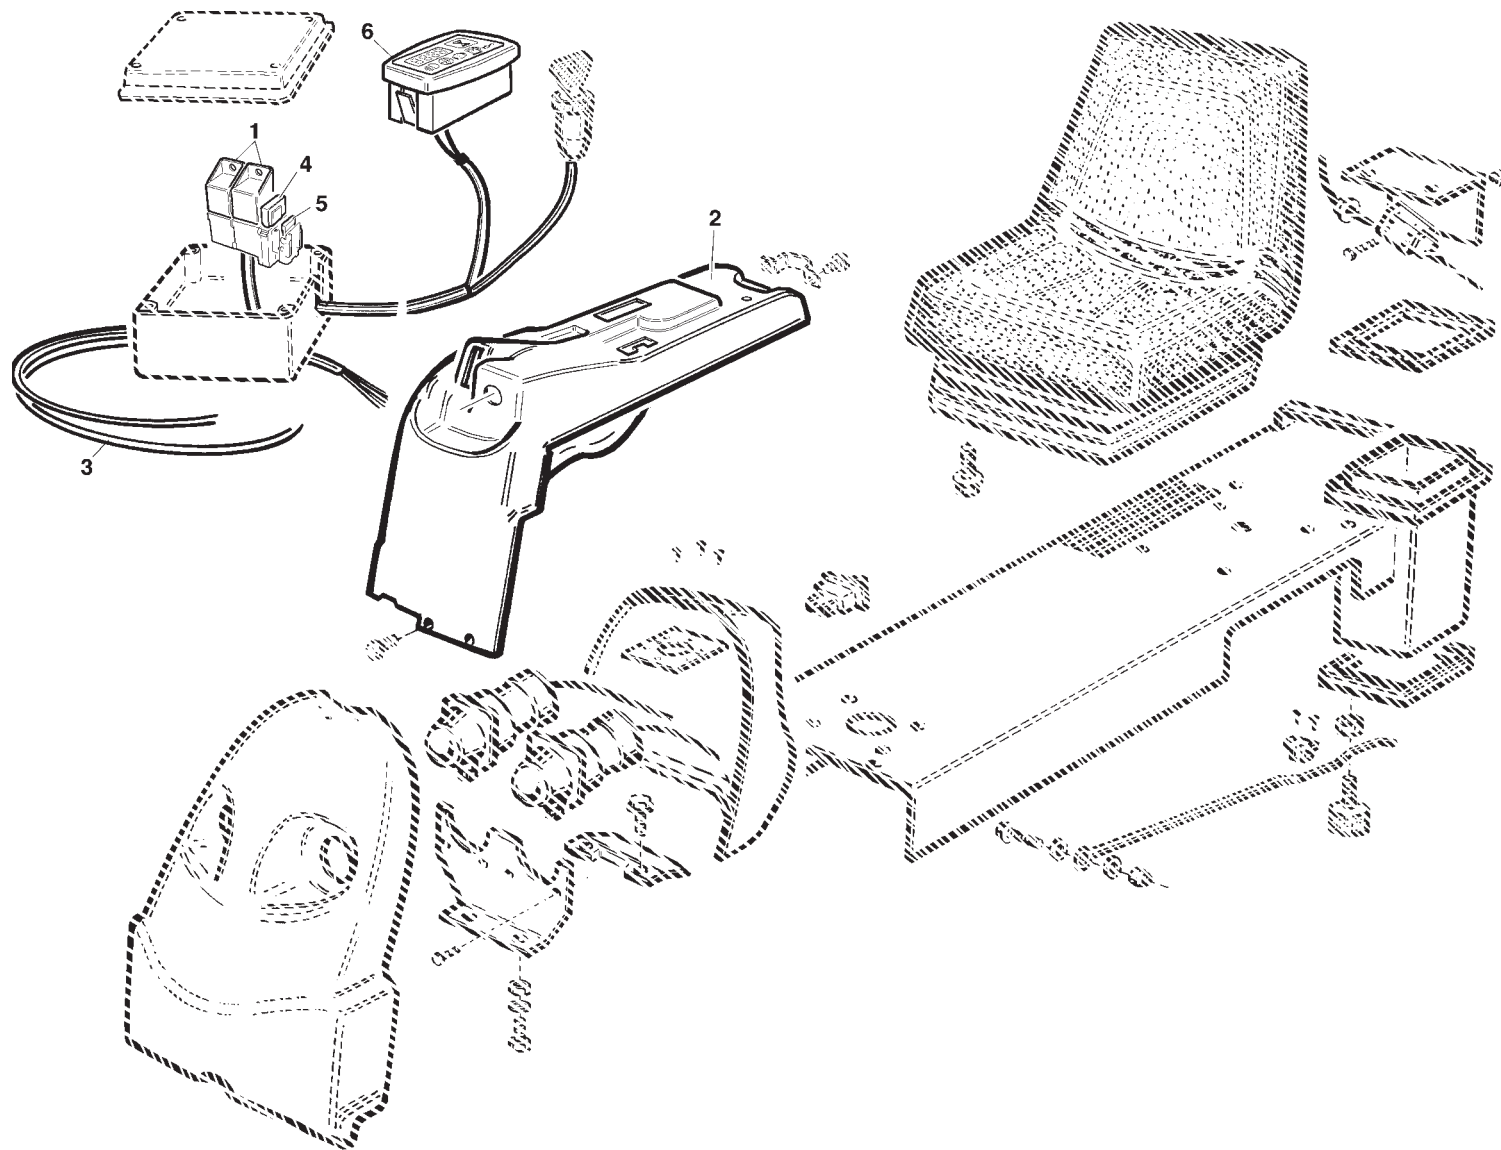

Pos.	CODICE / CODE
01	00777800098
02	95097000011
03	95049380000
04	00777800099
05	00777800126
06	00777801000