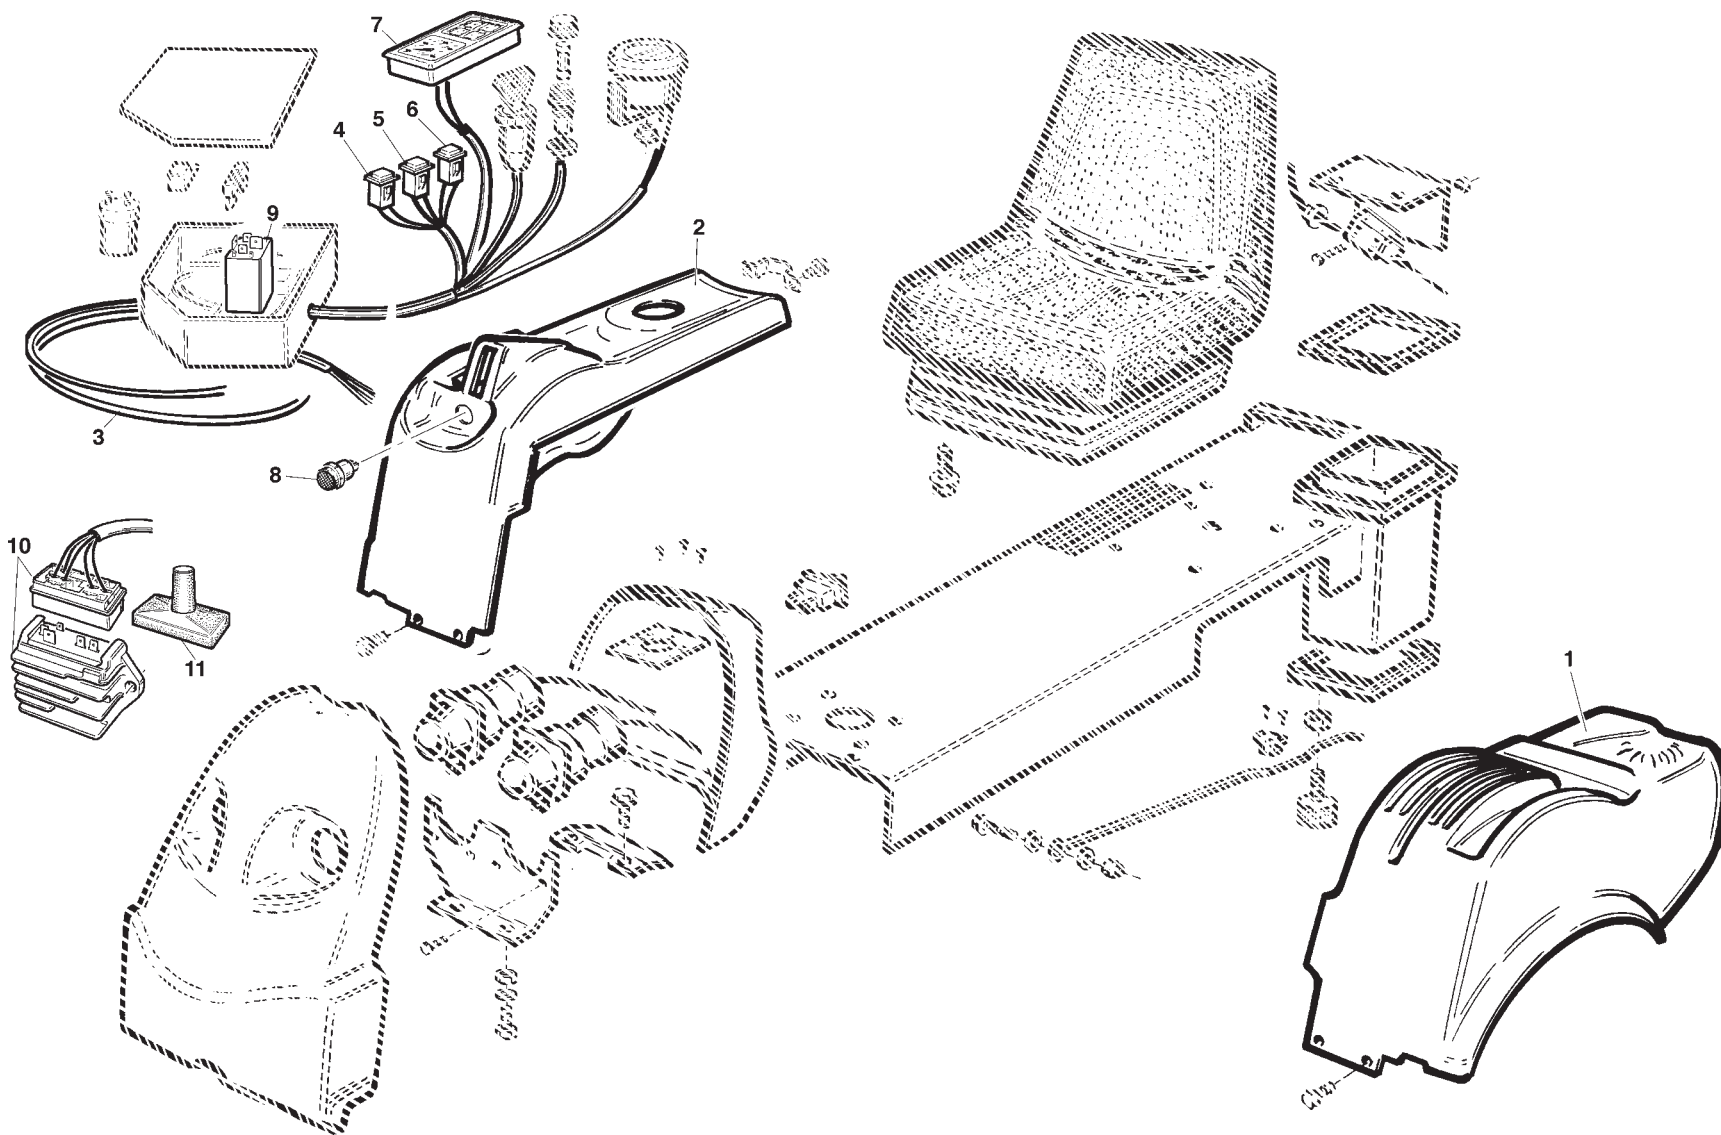

Pos.	CODICE / CODE
01	9504900004
01	9506000007
01	9504800002
02	95049180001
02	95049180002
03	95049160000
03	95049360000
04	00777800055
05	00777800048
06	00777800054
07	00777800056
08	00777800057
09	00777800073
10	00777800096
11	00777800103