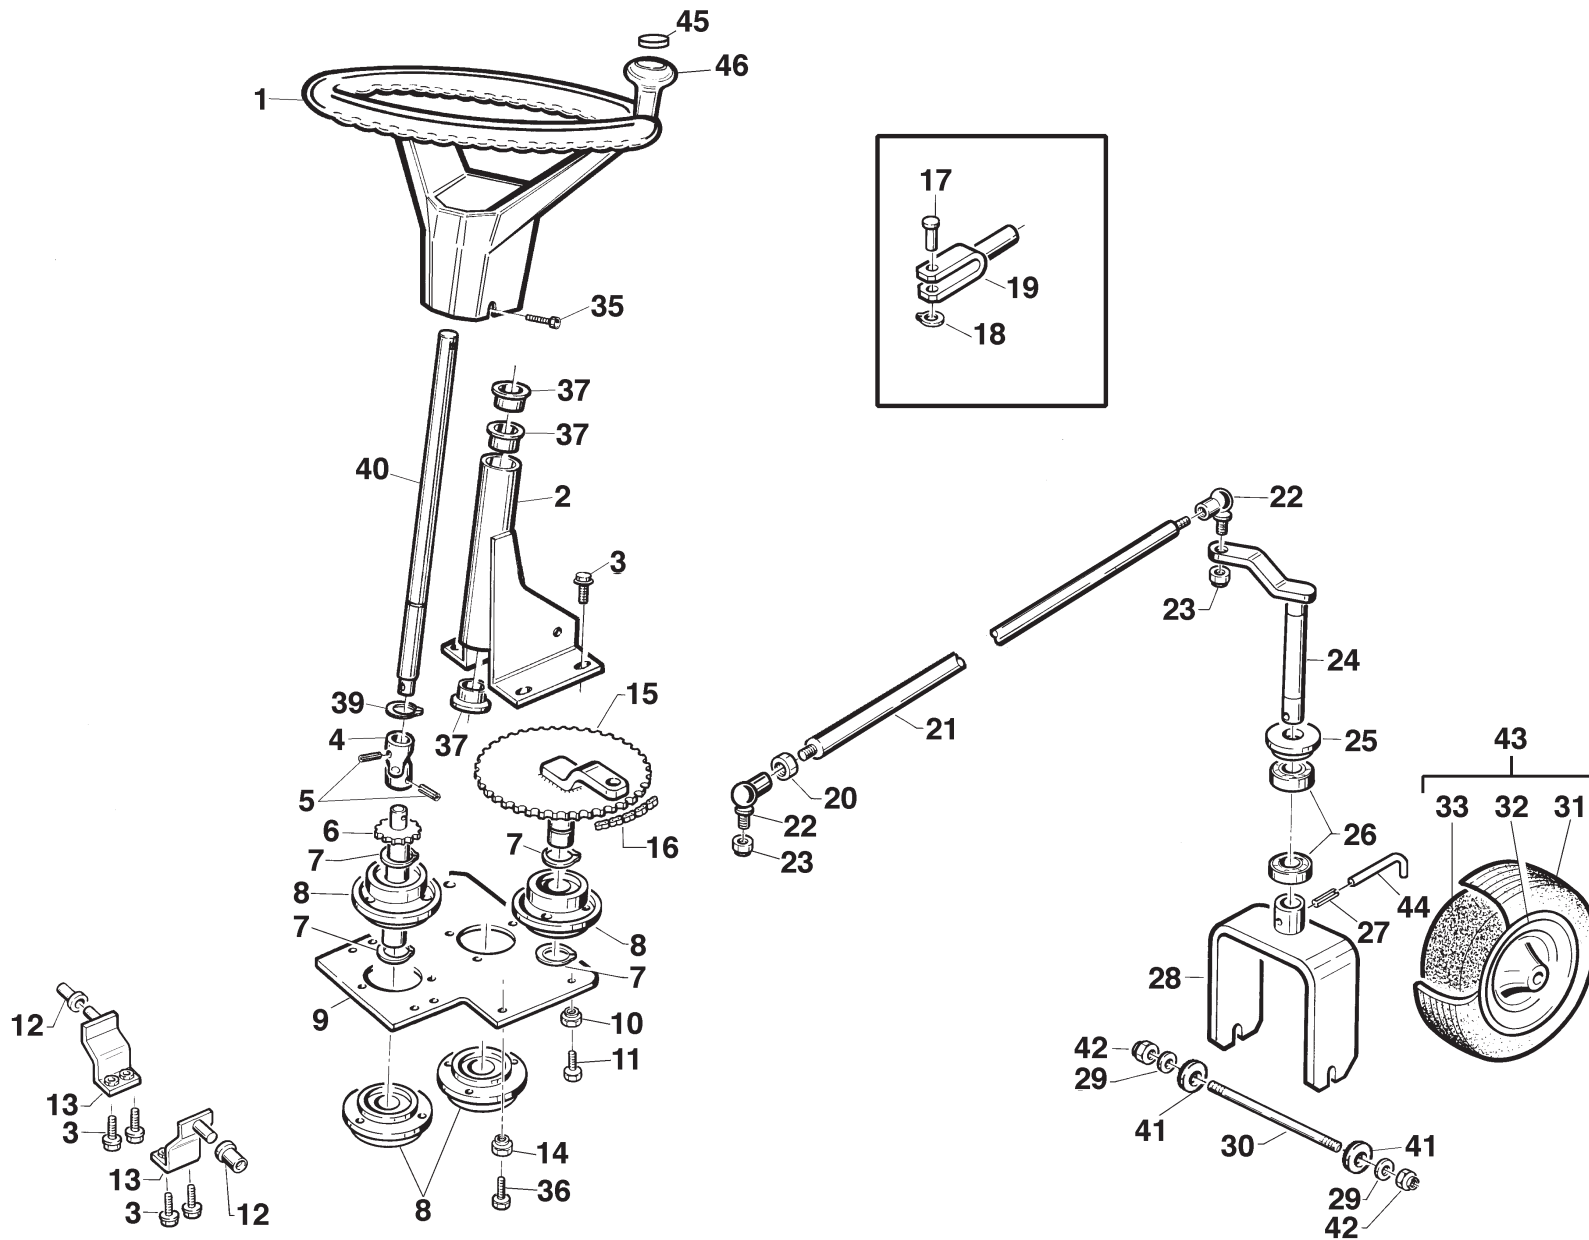

Pos.	CODICE / CODE
01	00111970029
01	00111970098
02	PZ95042140000
03	00111000059
04	00777200002
05	00111000147
06	95001240000
07	00111000065
08	95001000034
09	PC95042101000
10	00111250004
11	00111000076
12	95001000048
13	PZ95043202000
14	00111000071
15	PZ95042102000
15	PZ95042102100
16	00777401000
17	95001000052
18	00111650006
19	PZ95001290000
20	00111150004
21	PZ95042161000
21	PZ95042161100
22	00777200003
23	00111250005
24	PZ95042251000
25	95001000036
26	00777100027
27	00111700004
28	PV95001270000
28	PV95048200000
29	00111500004
30	95005101001
30	95046100002
31	00111940001
31	00111940010
32	95005101000
32	95046100001
33	00111930001
33	00111930005
35	00111400015
36	00111000094
37	95500000029
39	00111000057
40	95500000023
41	95500000075
42	00111250011
43	95005100000
43	95046100000
44	95042000026
45	00111970123
45	00111970146
46	00111970081
46	00111970145