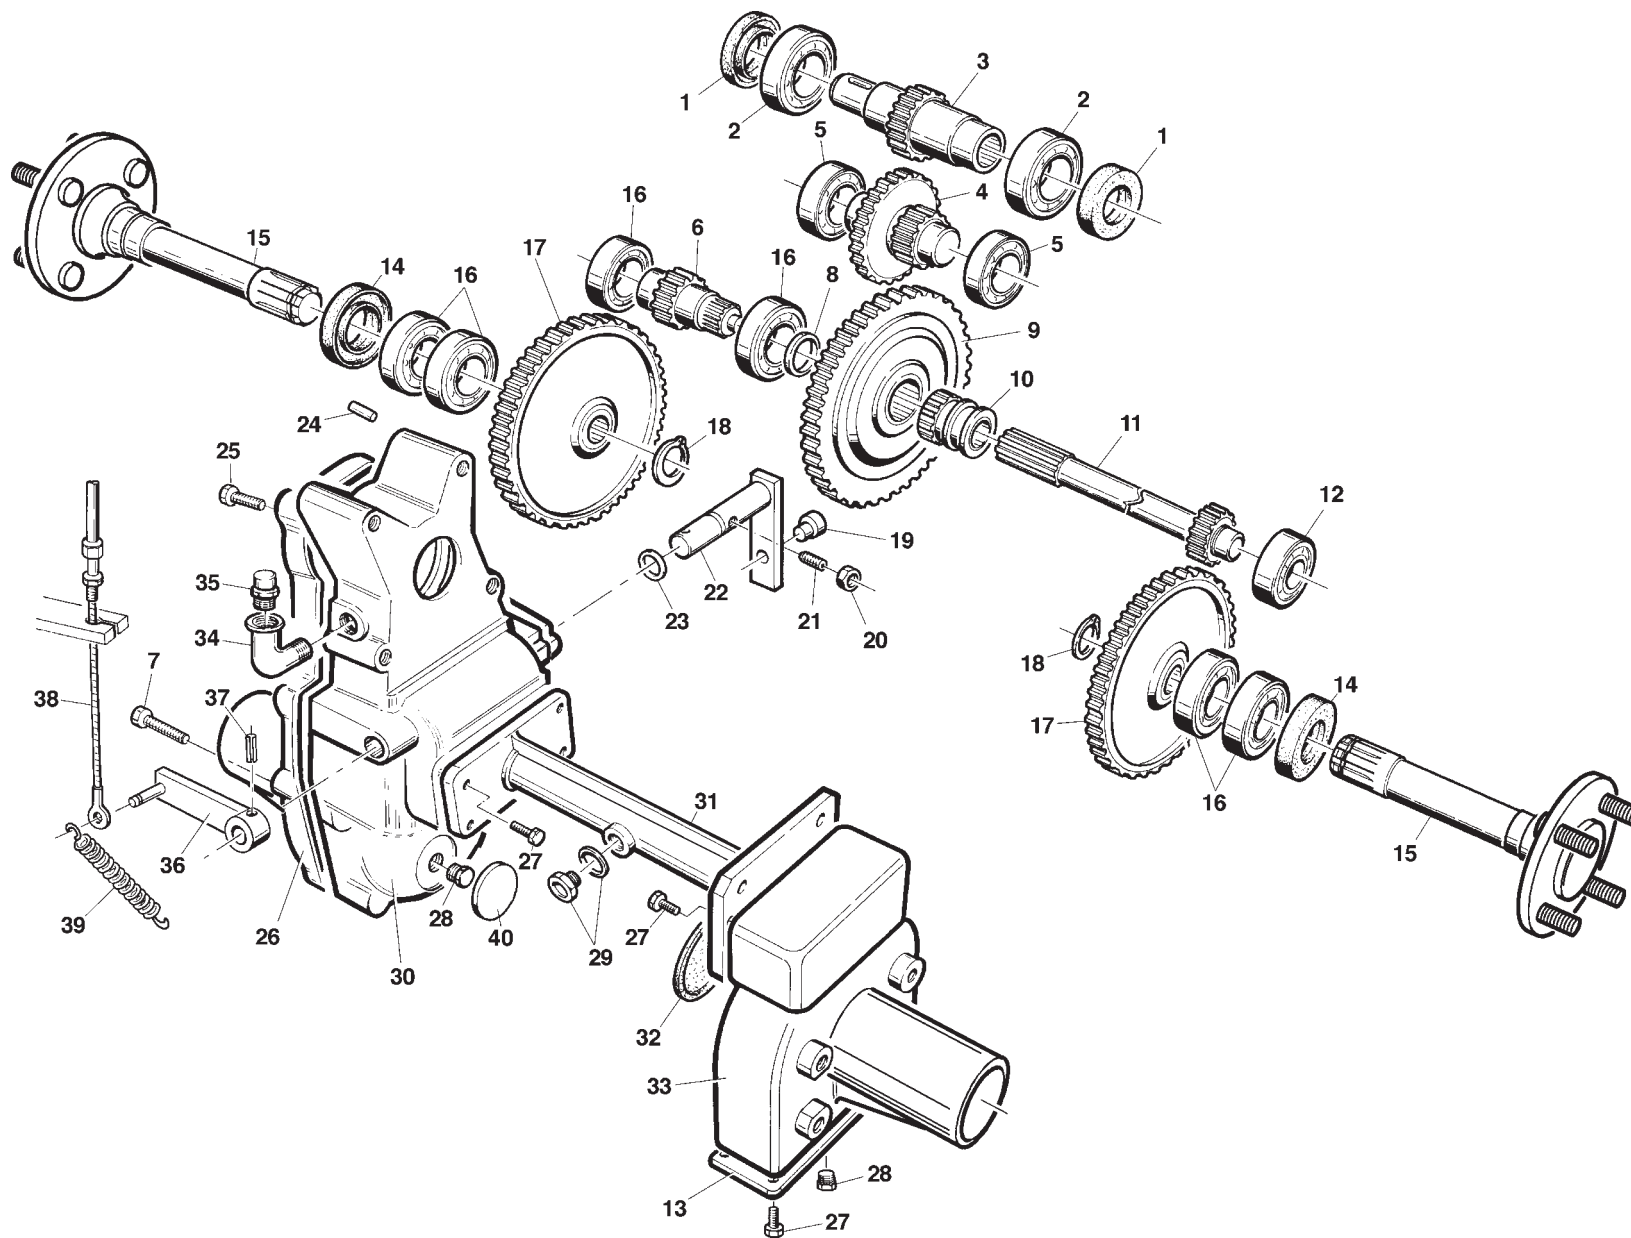

Pos.	CODICE / CODE
01	00777250003
02	00777100014
03	00777304602
04	00777304603
05	00777100015
06	00777301004
07	00111300015
08	00777301005
09	00777301001
10	00777301006
11	00777301007
12	00777100016
13	00777301008
14	00777250005
15	00777305704
16	00777100017
17	00777301010
18	00111650008
19	00777301011
20	00111150003
21	00111960004
22	00777301012
23	00777230001
24	00111870001
25	00111000094
26	00777305702
27	00111000093
28	00777150003
29	00111990002
30	00777305703
31	00777301015
32	00777270001
33	00777305701
34	00111990004
35	00111990003
36	95001100000
37	00111700006
38	95001000021
39	95001000050
40	00777270007