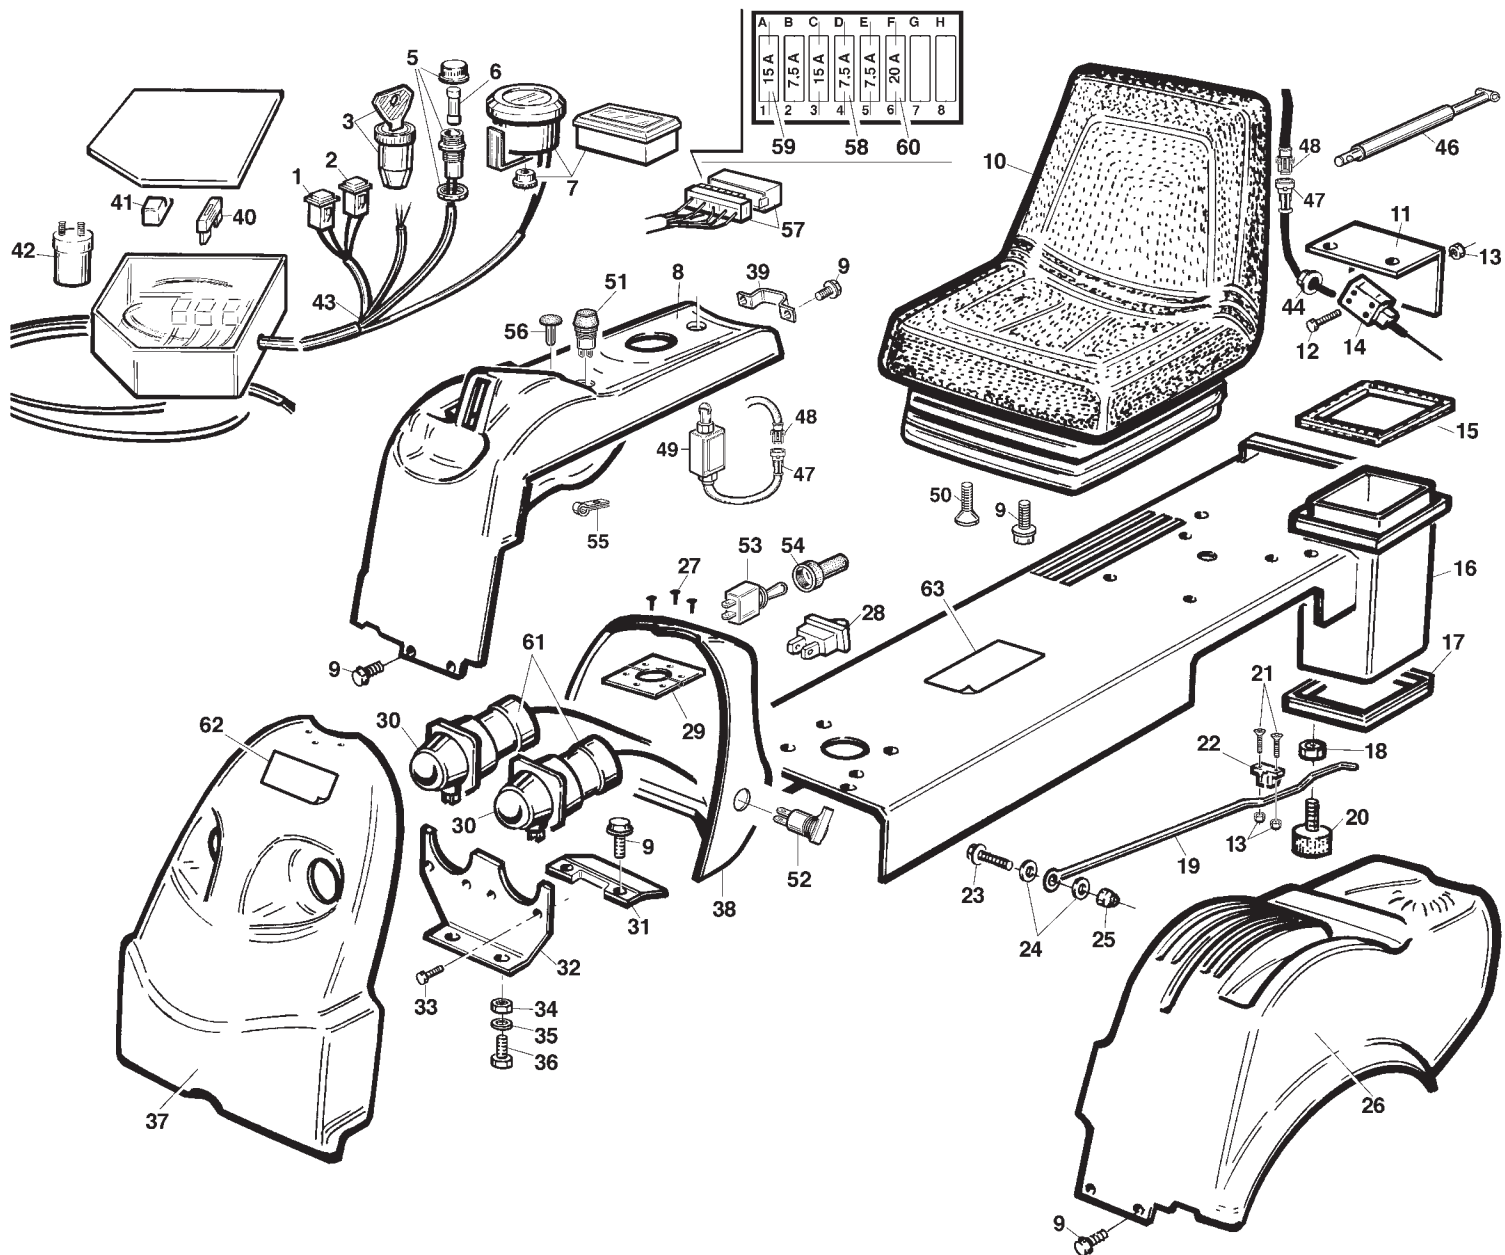

Pos.	CODICE / CODE
01	00777800048
02	00777800008
03	00777800019
05	00777800049
06	00777800050
07	00777800006
07	00777800076
08	95042000019
08	95042420001
09	00111450003
10	00777850007
11	PC95042340001
12	00111300024
13	00111250006
14	00777800038
15	95043200001
16	PV95043201000
17	95030300002
18	00111150002
19	PZ95001000043
20	00111970005
21	00111350019

Pos.	CODICE / CODE
22	00111970047
23	00111450002
24	00111500006
25	00111000071
26	95042000018
26	95070000002
27	00111800010
28	00777800007
29	95042000014
30	00777800047
31	PZ95042000021
32	PZ95042000022
33	00111370003
34	00111000082
35	00111000061
36	00111000091
37	95042000016
38	95042000017
39	PZ95002000005
40	00777800029
41	00777800035
42	00777800012
43	95042270000
43	95042450000
43	95042490000
44	00777800037
46	00777850009
47	00777800092
48	00777800091
49	00777800033
50	00111000186
51	00777800106
52	00777800107
53	00777800108
54	00777800109
55	00111810020
56	00111970095
57	00777800125
58	00777800078
59	00777800080
60	00777800126
61	00111970101
62	00555200045
63	00555200052