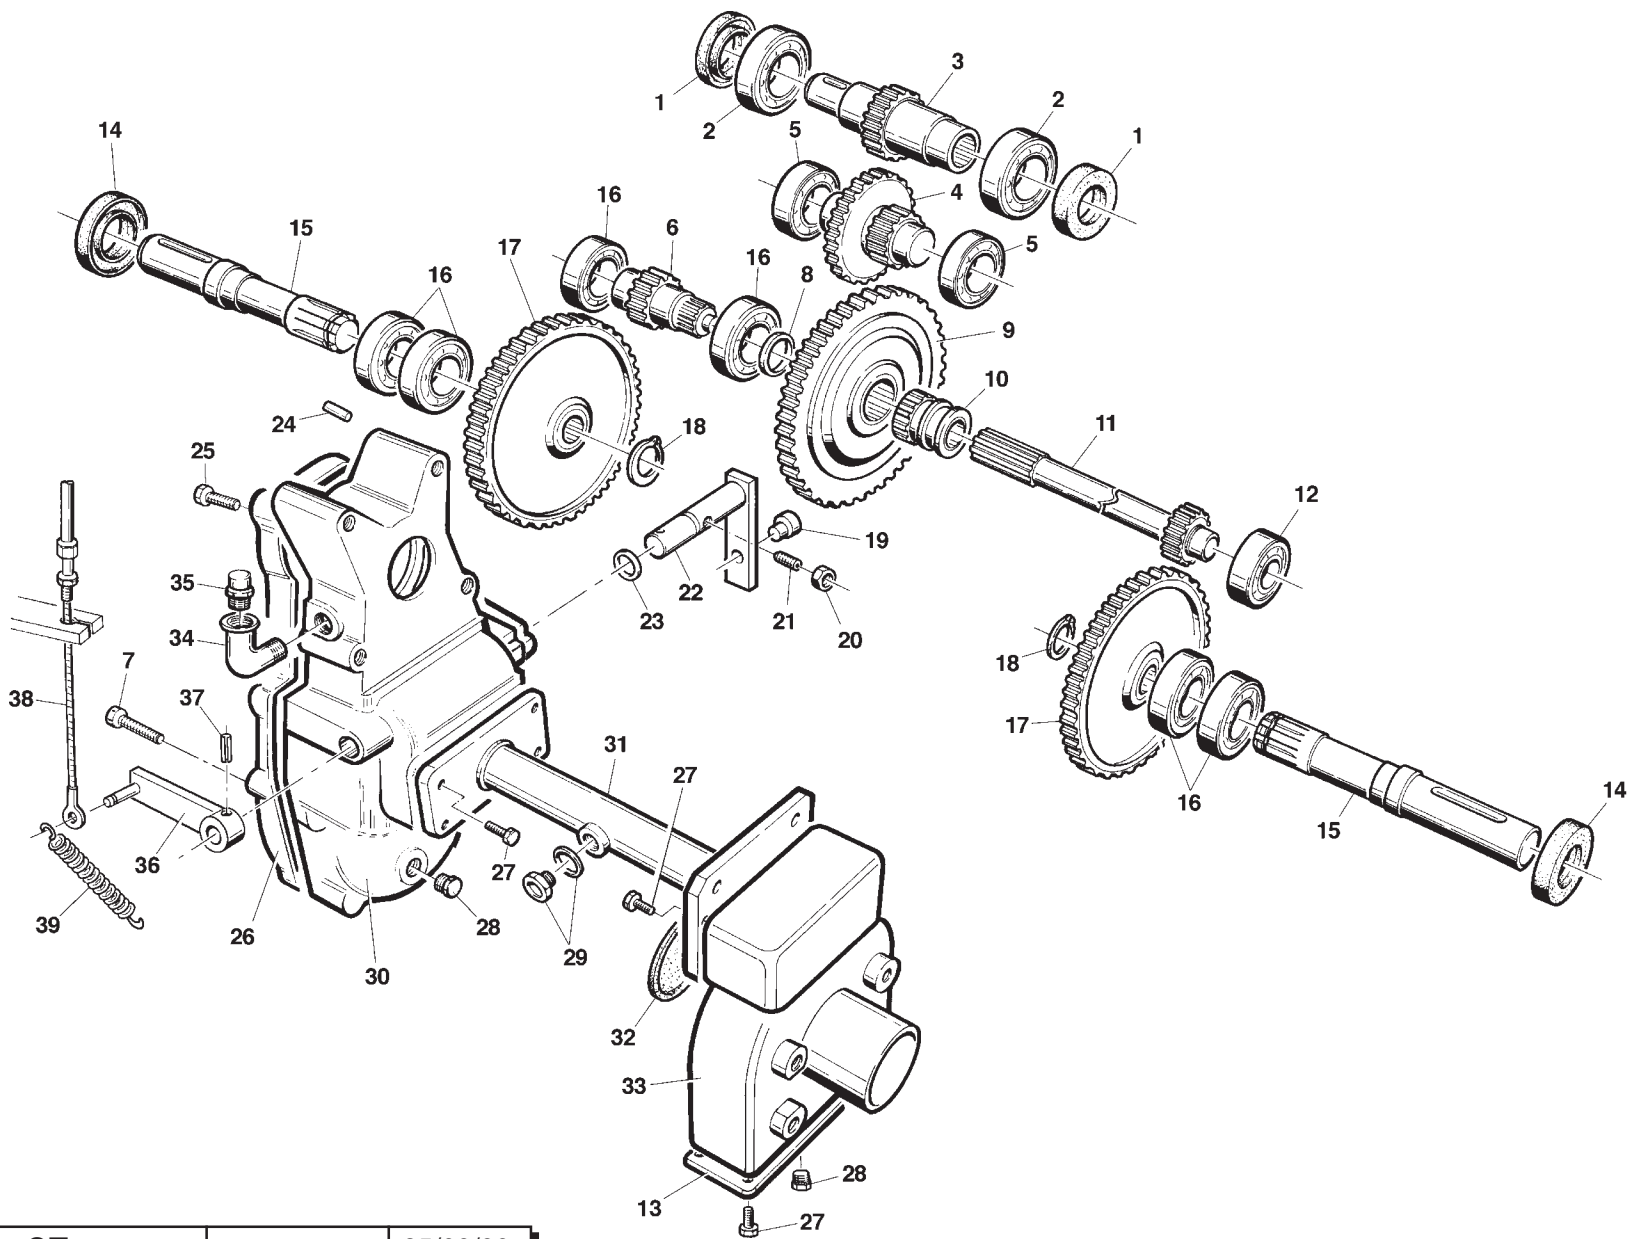

Pos.	CODICE / CODE
01	00777250003
02	00777100014
03	00777304602
04	00777304603
05	00777100015
06	00777301004
07	00111300015
08	00777301005
09	00777301001
10	00777301006
11	00777301007
12	00777100016
13	00777301008
14	00777250005
15	00777301009
16	00777100017
17	00777301010
18	00111650008
19	00777301011
20	00111150003
21	00111960004
22	00777301012
23	00777230001
24	00111870001
25	00111000094
26	00777301013
27	00111000093
28	00777150003
29	00111990002
30	00777304601
31	00777301015
32	00777270001
33	00777301016
34	00111990004
35	00111990003
36	95001100000
37	00111700006
38	95001000021
39	95001000050